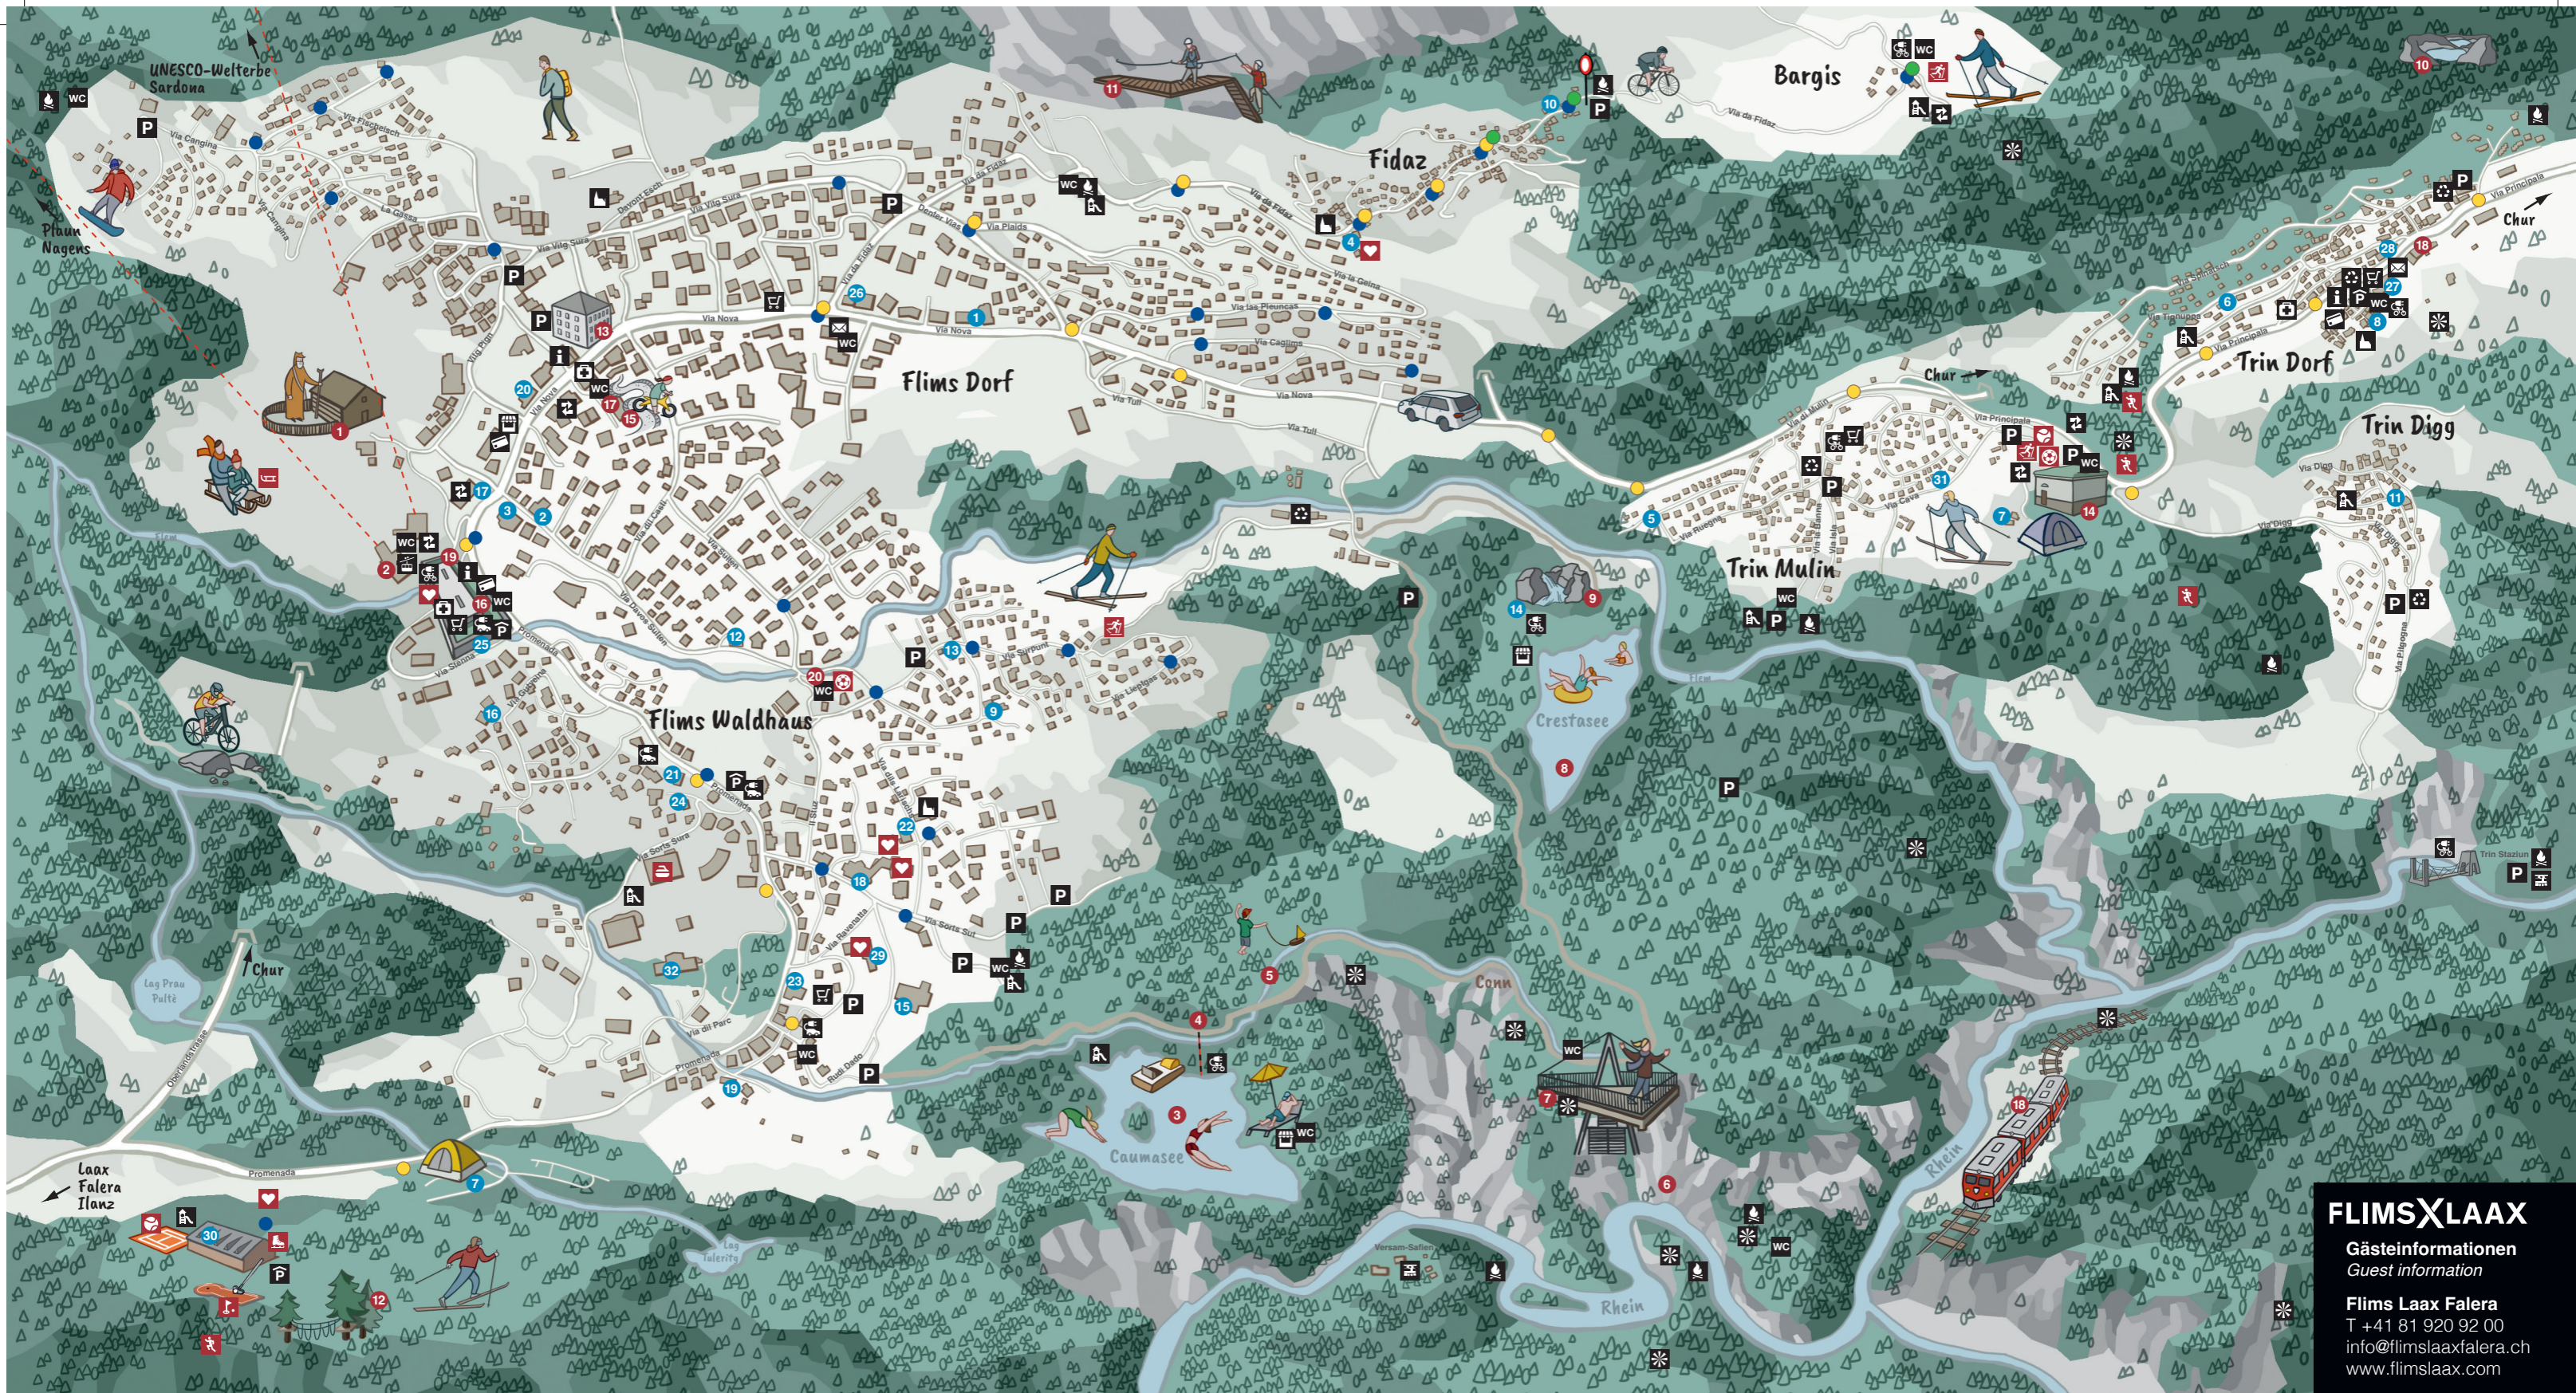

FLIMS X LAAX
Gästeinformationen
Guest information
Flims Laax Falera
T +41 81 920 92 00
info@flims-laax.ch
www.flims-laax.com

Hotels und Unterkünfte
Hotels and accommodation

1 Alpenhotel Flims	13 Fiem Mountain Lodge	24 Hotel Miraval
2 Arena Guesthouse	14 Gasthaus und Naturbad Crestasee	25 Hotel The Hide
3 Arena Lodge	15 Grand Hotel Surselva	26 Hotel Vorab
4 Ayurveda-Hotel FidazerHof	16 Hapimag Resort	27 Jugendherberge Trin
5 B&B Casa Sulegliva	17 Hillsite Hotel	28 Kulturzentrum Ringel
6 B&B La Val	18 Hotel Adula	29 Romantik Hotel Schweizerhof
7 Campingplatz	19 Hotel am Waldrand	30 Sportzentrum Prau la Selva
8 Casa Alva	20 Hotel Bellevue	31 Ustria Parlatsch
9 Casa Las Caglias	21 Hotel Chesa	32 Waldhaus Flims Wellness Resort
10 Casa Martin Pign	22 Hotel Cresta	
11 Casa Crap	23 Hotel Des Alpes	
12 Ferienlager Alte Säge		

Aktivitäten
Activities

1 Ami Sabi, Winter- und / oder Sommerwunderland <i>Ami Sabi Wonderland</i>	10 Alp Mora Strudeltöpfe <i>Potholes</i>
2 Ski- und Snowboardschule <i>Ski and snowboard school</i>	11 Pinut Klettersteig <i>Pinut via ferrata</i>
3 Caumasee <i>Lake Cauma</i>	12 Hochseilpark <i>High rope parc</i>
4 Caumasee-Lift	13 Das gelbe Haus
5 Connbächli	14 Museum Sperre Trin <i>Lotification Trin</i>
6 Rheinschlucht <i>Rhine gorge</i>	15 Pumptrack
7 Aussichtsplattform II Spir <i>Viewing platform II spir</i>	16 Kino <i>Cinema</i>
8 Crestasee <i>Lake Cresta</i>	17 Eventhalle <i>Event hall</i>
9 Felsbachschlucht <i>Rocky gorge</i>	18 RhB-Linie Rheinschlucht
	19 KIDS Freestyle Academy
	20 Ballonwiese

⚽ Fussballplatz <i>Pitch</i>
🎾 Tennisplatz <i>Tennis court</i>
🏌️ Minigolf <i>Mini golf</i>
💪 Fitness / Wellness
🏃 Fitness Parcours <i>Keep fit trail</i>
🏂 Langlaufzentrum <i>Cross-country skiing centre</i>
🛷 Schlittelbahn <i>Toboggan run</i>
🏂 Eislaufen oder Eisstockschiessen <i>Ice skating or German curling</i>
🏒 Curlinghalle <i>Curling hall</i>

Services

🛒 Supermarkt <i>Supermarket</i>	🅅 Parkhaus <i>Car park</i>
✉ Post <i>Post office</i>	🚻 Öffentliche Toiletten <i>Public toilet</i>
🎮 Spielplatz <i>Children's play area</i>	🔥 Grillstellen <i>Barbecue areas</i>
🚠 Talstation Bergbahnen <i>Cable car station</i>	🌄 Aussichtspunkt <i>Viewing point</i>
ℹ Gästeinformation <i>Guest information</i>	🛠 Vermietung <i>Equipment rental</i>
🏛 Kirche <i>Church</i>	🚲 E-Bike Ladestation <i>E-bike charging station</i>
👨🏠 Arzt <i>Doctor</i>	🚗 E-Car Ladestation <i>E-car charging station</i>
🏪 Kiosk	🚌 Postauto <i>Public bus</i>
🏦 Bank oder Bancomat <i>Bank or ATM</i>	🚌 Ortsbus <i>Local bus</i>
♻ Recycling	❄ Winter <i>Winter</i>
🅅 Parkplätze <i>Car parking</i>	☀ Sommer <i>Summer</i>